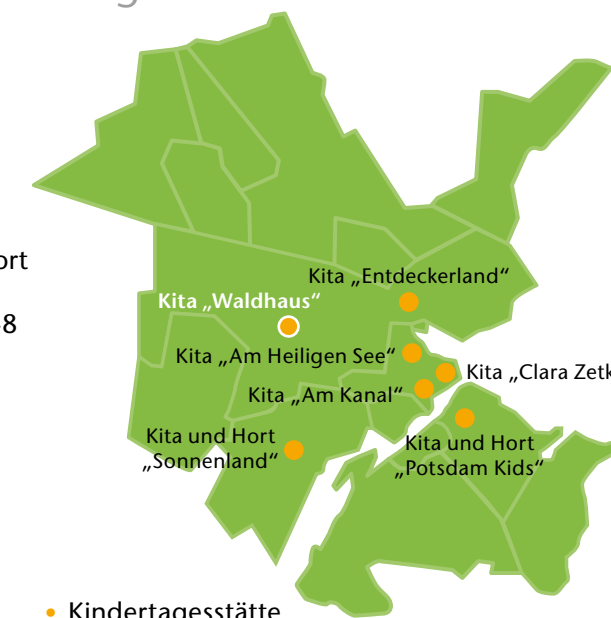

## Spendenkonto

EJF gemeinnützige AG, Evangelische Bank eG  
IBAN: DE12520604100203993990, BIC: GENODEF1EK1

Illustration: Tanja Brockmann

**Ich bin neugierig.  
Ich will's wissen.  
Ich brauche dich.**

Hilfe schaffen, um das Leben zu schaffen.  
Für Kinder, die noch alles vor sich haben.  
Informiere dich unter [www.ejf.de](http://www.ejf.de).

# Kindertagesstätte „Waldhaus“

Potsdam, Brandenburg

Stand: 09/2022

## Kindertagesbetreuung in Potsdam

• Kindertagesstätte & Hort  
„Sonnenland“  
Knobelsdorffstraße 6–8  
14471 Potsdam  
(Potsdam West)

• Kindertagesstätte  
„Am Heiligen See“  
Seestraße 43  
14467 Potsdam  
(Berliner Vorstadt)

• Kindertagesstätte  
„Am Kanal“  
Am Kanal 68  
14467 Potsdam  
(Innenstadt)

• Kindertagesstätte  
„Clara Zetkin“  
Hebbelstraße 4  
14467 Potsdam  
(Innenstadt)

• Kindertagesstätte  
„Entdeckerland“  
Walter-Funcke-Straße 25  
14469 Potsdam  
(Bornstedt)