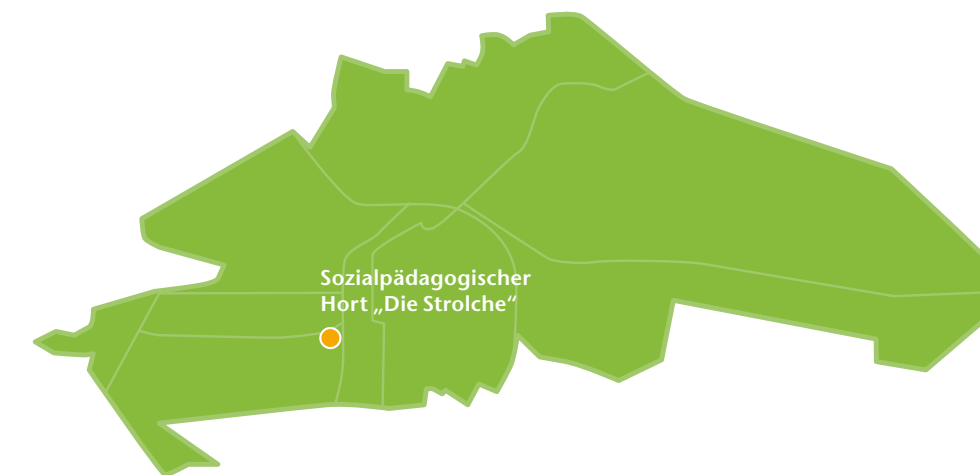

**Ich bin neugierig.
Ich will's wissen.
Ich brauche dich.**

Hilfe schaffen, um das Leben zu schaffen.
Für Kinder, die noch alles vor sich haben.
Informiere dich unter www.ejf.de

Stand: 08/2020

Sozialpädagogischer Hort „Die Strolche“ Quakenbrück, Niedersachsen

Kindertagesbetreuung in Quakenbrück

- Sozialpädagogischer Hort „Die Strolche“
Friedrichstraße 37a
49610 Quakenbrück

Kontakt

Sie interessieren sich für eine Betreuung Ihres Kindes in unserer Einrichtung? Nehmen Sie gerne Kontakt mit uns auf.

Anschrift:

Sozialpädagogischer Hort
„Die Strolche“
Friedrichstraße 37a
49610 Quakenbrück

Einrichtungsleitung:

Nina Ricker
Tel.: 05431 9030147
Mail: hort-quakenbrueck@ejf.de

Anfahrt

Die Kindertagesbetreuung des EJF finden Sie auch bei Facebook unter „EJF Kindertagesbetreuung“.

Organisatorisches

Der sozialpädagogische Hort „Die Strolche“ befindet sich im Stadtteil Neustadt in den Räumlichkeiten des Mehrgenerationenhauses Quakenbrück.

Öffnungszeiten:

Während der Schulzeit:

Montag bis Donnerstag: 12–17 Uhr
Freitag: 13–15 Uhr