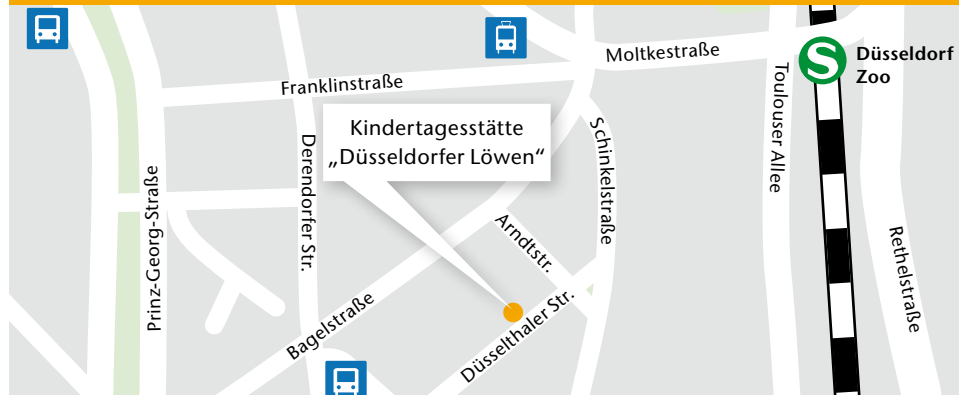

Stand: 01/2022

Kindertagesbetreuung in Düsseldorf

- Kindertagesstätte „Auenland“
Heyestraße 152
40625 Düsseldorf (Gerresheim)
- Kindertagesstätte „Bullerbü“
Selbecker Str. 35
40472 Düsseldorf (Rath)
- Kindertagesstätte „Düsseldorfer Löwen“
Düsselthaler Straße 46
40211 Düsseldorf (Pempelfort)
- Kindertagesstätte „La Belle Vie“
Schwannstr. 11
40476 Düsseldorf (Golzheim)
- Kindertagesstätte „Schwanenspiegel“
Kavalleriestr. 2-4
40213 Düsseldorf (Unterbilk)
- Kindertagesstätte „Sommervogel“
Hügelstraße 61
40591 Düsseldorf (Wersten)
- Familienzentrum „Weltenbummler“
Malmedyer Straße 5
40549 Düsseldorf (Heardt)
- Großtagespflege „Wilde Hummeln“
Heyestraße 152a
40625 Düsseldorf (Gerresheim)
- Kindertagesstätte „Wunderwald“
Am Wald 132
40599 Düsseldorf (Hassels)

Einrichtungsleitung: Lenja Maaßhoff

Die EJV-Kindertagesbetreuung in den sozialen Medien:

 EJV Kindertagesbetreuung

 ejf_kindertagesbetreuung

Das EJV in den sozialen Medien:

 EJVgAG

 ejf.de

Anfahrt

Das finden Sie bei uns

Die Kita „Düsseldorfer Löwen“ – Hand in Hand ins Zahlenland!

Wir sind ein Ort,

- der Begegnung für vielfältige Kulturen und Nationen.
- in dem die mathematische Bildung in allen Räumen und auf dem Außen- gelände deutlich wird.
- in dem die ständige alltagsintegrierte Sprachförderung gelebt wird.
- zum Forschen und Entdecken.
- für tägliche Bewegungsmöglichkeiten inner- und außerhalb der Kita.