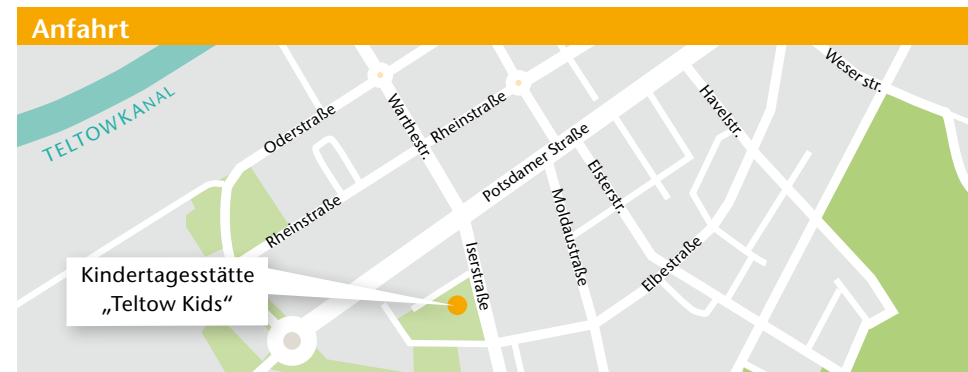

Kontakt

Sie interessieren sich für eine Betreuung Ihres Kindes in unserer Einrichtung? Nehmen Sie gerne Kontakt mit uns auf.

Bilinguale Kindertagesstätte
„Teltow Kids“
Iserstraße 4
14513 Teltow

Einrichtungsleitung:

Jessica Graeben
Tel.: 03328 3077807
Mail: kita-teltowkids@ejf.de

Stellvertretende Leitung:

Isabel Wagner

Das EJF in den sozialen Medien: