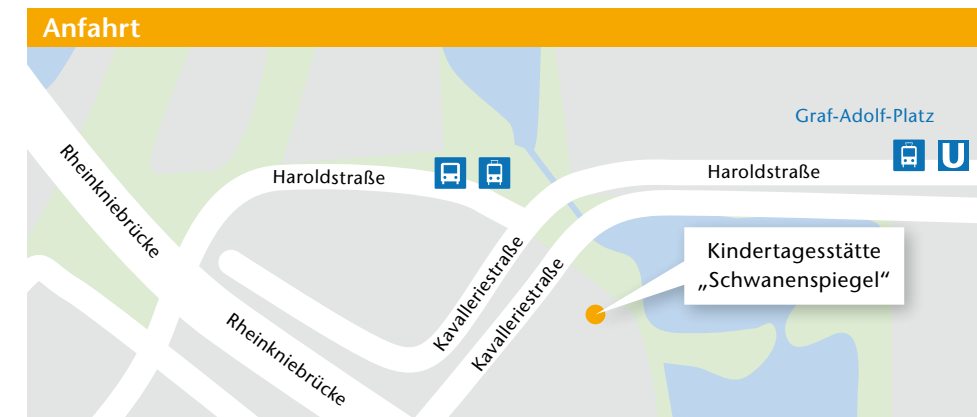

Einrichtungsleitung:

Katharina Vones

Das EJF in den sozialen Medien:

EJFgAG

ejf.de

Das finden Sie bei uns

Die Kita „Schwanenspiegel“ – hier wird der Forschergeist geweckt!

Wir sind ein Ort,