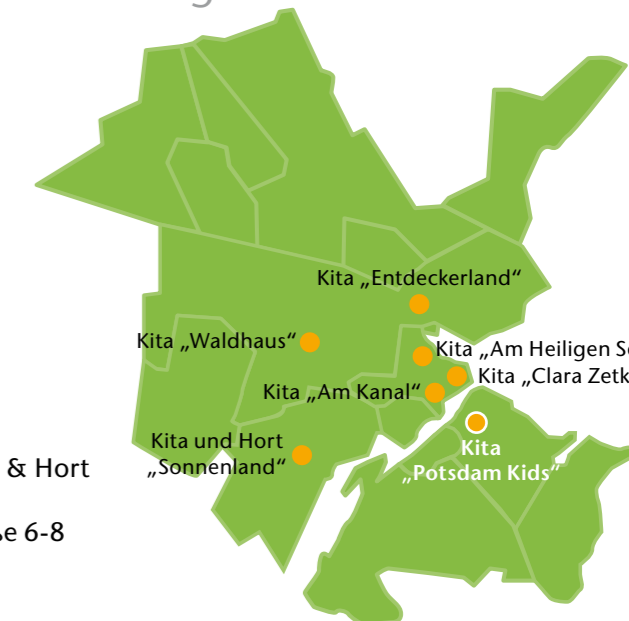

Hilfe schaffen, um das Leben zu schaffen.  
Für Kinder, die noch alles vor sich haben.  
Informiere dich unter [www.ejf.de](http://www.ejf.de)

# Kindertagesstätte „Potsdam Kids“

## Potsdam, Brandenburg

Stand: 10/2020

## Kindertagesbetreuung in Potsdam

• Kindertagesstätte & Hort  
„Sonnenland“  
Knobelsdorffstraße 6-8  
14471 Potsdam  
(Potsdam West)

• Kindertagesstätte  
„Am Heiligen See“  
Seestraße 43  
14467 Potsdam  
(Berliner Vorstadt)